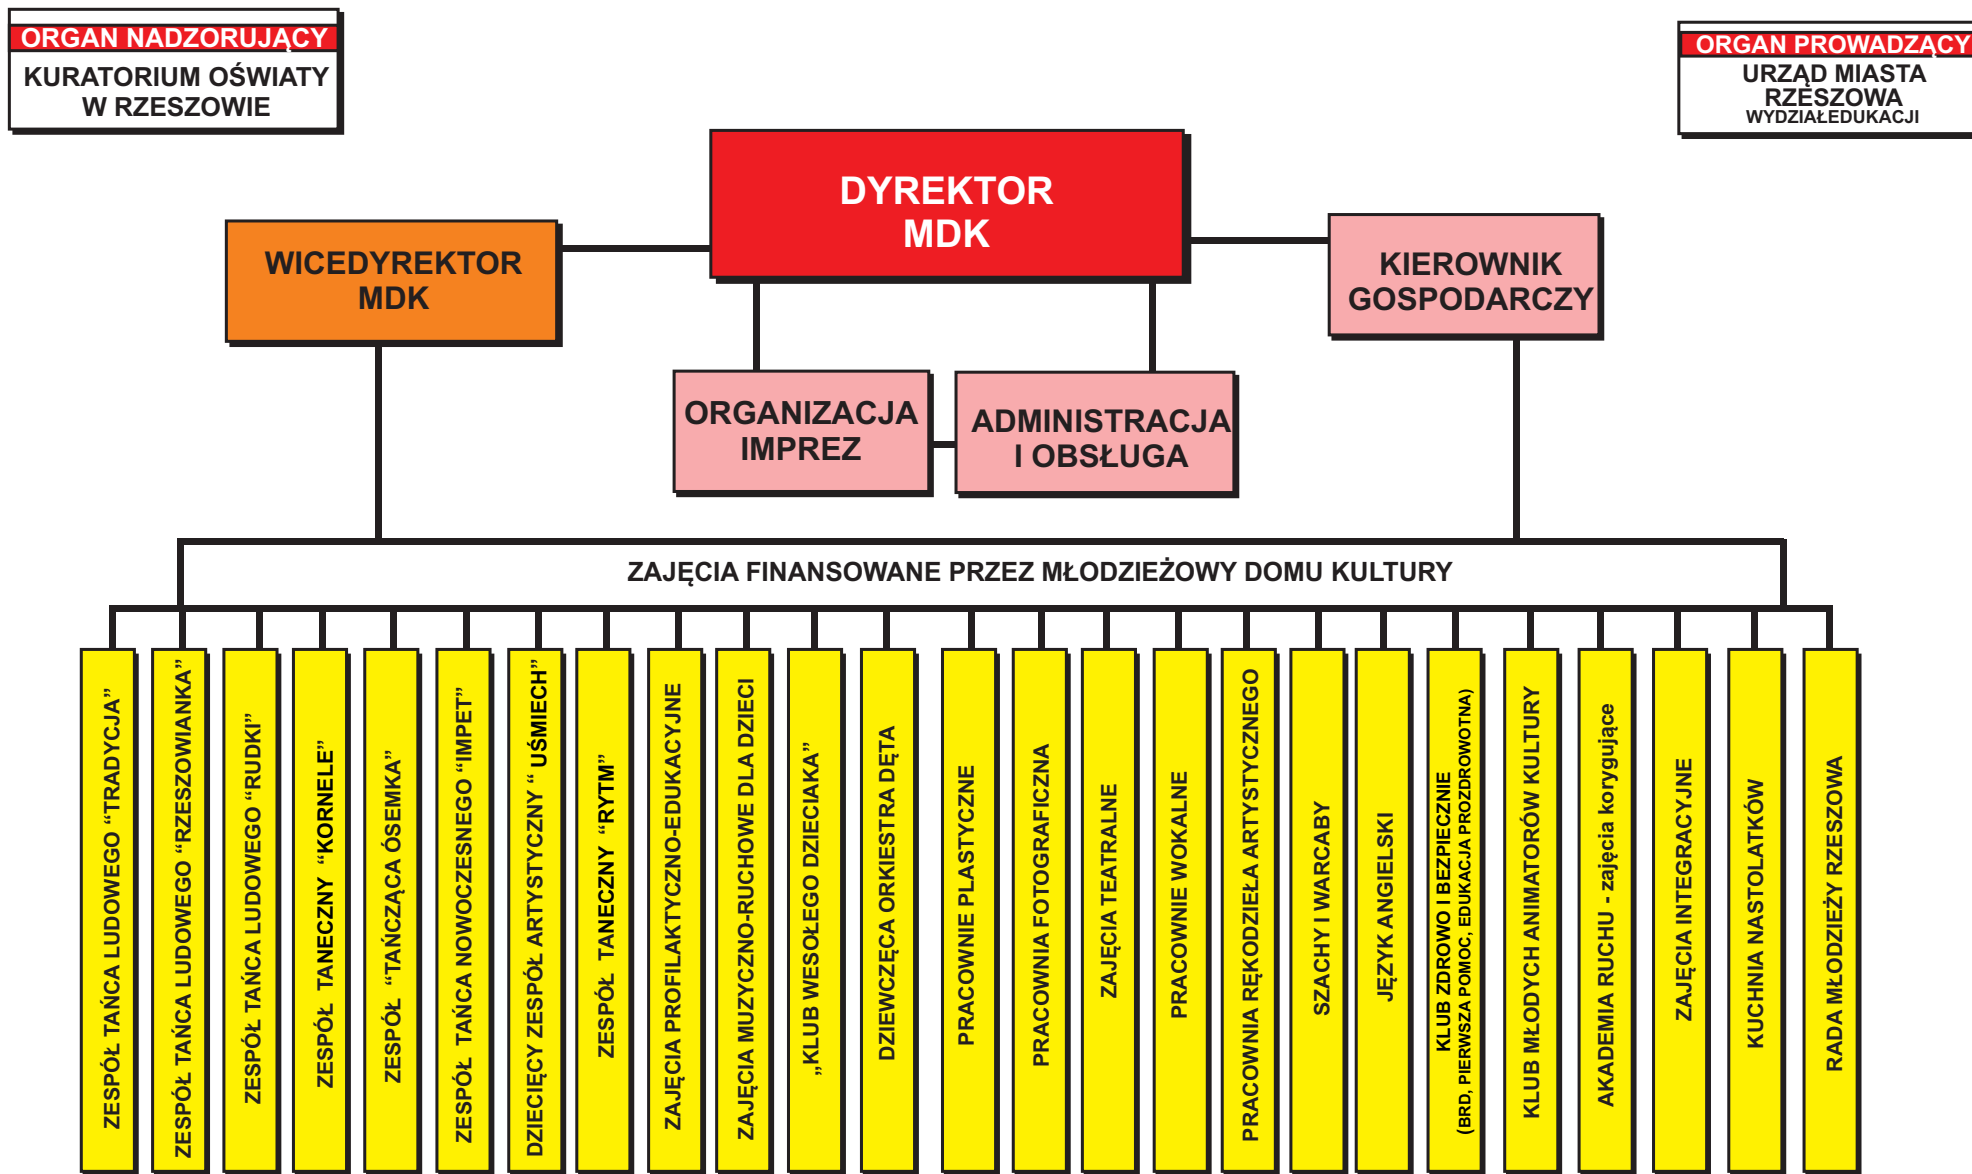

STRUKTURA ORGANIZACYJNA MŁODZIEŻOWEGO DOMU KULTURY W RZESZOWIE

rok szkolny 2018/2019

ZAJĘCIA ORGANIZOWANE NA BAZIE MŁODZIEŻOWEGO DOMU KULTURY, FINANSOWANE ZE ŹRÓDEŁ ZEWNĘTRZNYCH

FILIA Nr VII MIEJSKIEJ
I WOJEWÓDZKIEJ BIBLIOTEKI
PUBLICZNEJ